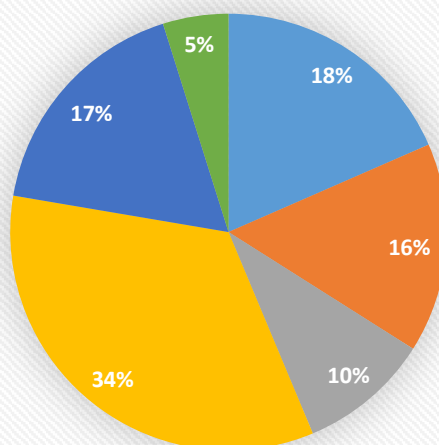

Brændkjærskole	Antal	Procent
Erhvervslinje	19	18,4%
Idrætslinje	16	15,5%
Eliteidrætslinje	10	9,7%
Studieforberedende Linje	35	34,0%
10. EP	18	17,5%
EUD 10 - 10. Brobygning	5	4,9%
I alt	103	100,0%

Valg af Brændkjærskolens 10. klasser inkl. efterskolerne 2022

■ Erhvervslinje ■ Idrætslinje ■ Eliteidrætslinje ■ Studieforberedende Linje ■ 10. EP ■ EUD 10 - 10. Brobygning