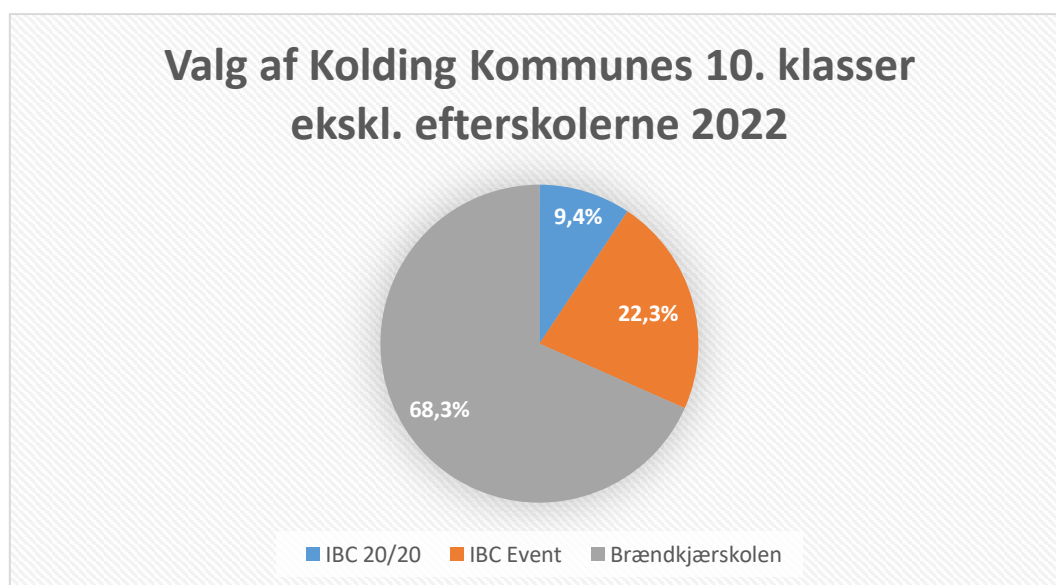

Fordeling på 10. klasseskolerne i Kolding Kommune ekskl. Efterskoler 2022

10. classes skoler i Kolding Kommune	Antal	Procent
IBC 20/20	13	9,4%
IBC Event	31	22,3%
Brændkjærskolens 10. klasser	95	68,3%
I alt	139	100,0%

Brændkjærskolens 10. klassestilbud	Antal	Procent
Erhvervslinje	16	16,8%
Idrætslinje	16	16,8%
Eliteidrætslinje	10	10,5%
Studieforberedende Linje	30	31,6%
10. EP	18	18,9%
EUD 10 - 10. Brobygning	5	5,3%
I alt	95	100,0%