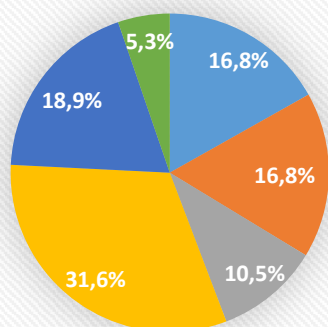

Brændkjærskolens 10. klassestilbud	Antal	Procent
Erhvervslinje	16	16,8%
Idrætslinje	16	16,8%
Eliteidrætslinje	10	10,5%
Studieforberedende Linje	30	31,6%
10. EP	18	18,9%
EUD 10 - 10. Brobygning	5	5,3%
I alt	95	100,0%

Valg af Brændkjærskolens 10. klasser ekskl. efterskolerne 2022

■ Erhvervslinje   ■ Idrætslinje   ■ Eliteidrætslinje
■ Studieforberedende Linje   ■ 10. EP   ■ EUD 10 - 10. Brobygning