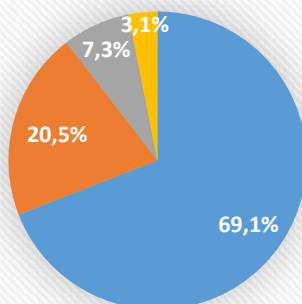

Afgangselevernes valg 9. og 10. årgang inkl. Efterskolerne 2022

Uddannelsesnavn	Elever	Procent
Gymnasiale uddannelser	820	69,1%
STX	393	33,1%
Pre IB/ IB	15	1,3%
HF	83	7,0%
HHX	255	21,5%
HTX	74	6,2%
Gymnasie- og HF-kurser	0	0,0%
Erhvervsuddannelser	243	20,5%
Omsorg, sundhed og pædagogik	25	2,1%
Kontor, handel og forretningsservice	15	1,3%
Fødevarer, jordbrug og oplevelser	22	1,9%
Teknologi, byggeri og transport	97	8,2%
Omsorg, sundhed og pædagogik EUX	12	1,0%
Kontor, handel og forretningsservice EUX	25	2,1%
Fødevarer, jordbrug og oplevelser EUX	16	1,3%
Teknologi, byggeri og transport EUX	31	2,6%
Andre aktiviteter	87	7,3%
Ungdomshøjskole	1	0,1%
Udlandsophold	11	0,9%
Arbejde	15	1,3%
Andet	18	1,5%
Ikke udfyldt på optagelse.dk	42	3,5%
ITU	37	3,1%
FGU	18	1,5%
STU	19	1,6%
Samlet elevtal	1187	100,0%

Afgangselevernes valg 9. og 10. årgang inkl. Efterskolerne 2022

■ Gymnasiale uddannelser ■ Erhvervsuddannelser ■ Andre aktiviteter ■ ITU