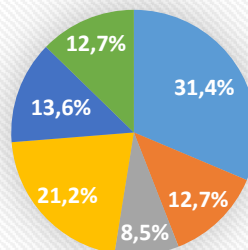

Valg af Brændkjærskolens udbud af 10. klasse 2021

■ Erhvervslinje ■ Idrætslinje
■ Eliteidrætslinje ■ Studieforberedende Linje
■ 10. EP ■ EUD 10 - 10. Brobygning