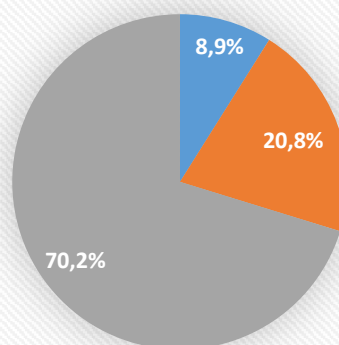

## Fordeling på 10. klasseskolerne i Kolding Kommune inkl. efterskoler 2021

10. classes skoler i KK	Antal	Procent
IBC 20/20	15	8,9%
IBC Event	35	20,8%
Brændkjærskolen	118	70,2%
I alt	168	100,0%

### Valg af Kolding Kommunes udbud af 10. klasse 2021

■ IBC 20/20 ■ IBC Event ■ Brændkjærskolen

Brændkjærskole	Antal	Procent
Erhvervslinje	37	31,4%
Idrætslinje	15	12,7%
Eliteidrætslinje	10	8,5%
Studieforberedende Linje	25	21,2%
10. EP	16	13,6%
EUD 10 - 10. Brobygning	15	12,7%
I alt	118	100,0%