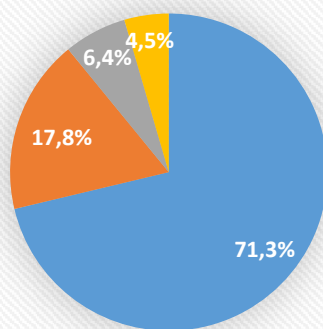

Afgangselevernes valg 9. og 10. årgang inkl. Efterskolerne 2021

Uddannelsesnavn	Elever	Procent
Gymnasiale uddannelser	836	71,3%
STX	442	37,7%
Pre IB/ IB	6	0,5%
HF	98	8,4%
HHX	242	20,6%
HTX	48	4,1%
Gymnasie- og HF-kurser	0	0,0%
Erhvervsuddannelser	209	17,8%
Omsorg, sundhed og pædagogik	16	1,4%
Kontor, handel og forretningsservice	13	1,1%
Fødevarer, jordbrug og oplevelser	20	1,7%
Teknologi, byggeri og transport	89	7,6%
Omsorg, sundhed og pædagogik EUX	7	0,6%
Kontor, handel og forretningsservice EUX	23	2,0%
Fødevarer, jordbrug og oplevelser EUX	2	0,2%
Teknologi, byggeri og transport EUX	39	3,3%
Andre aktiviteter	75	6,4%
Ungdomshøjskole	1	0,1%
Udlandsophold	2	0,2%
Arbejde	15	1,3%
Andet	26	2,2%
Ikke udfyldt på optagelse.dk	31	2,6%
ITU	53	4,5%
FGU	31	2,6%
STU	22	1,9%
Samlet elevtal	1173	100,0%

Afgangselevernes valg 9. og 10. årgang inkl. Efterskolerne 2021

■ Gymnasiale uddannelser ■ Erhvervsuddannelser ■ Andre aktiviteter ■ ITU