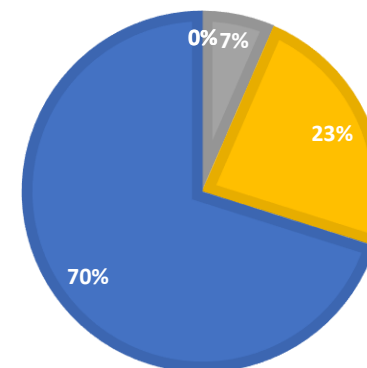

Fordeling på 10. klasseskolerne i Kolding Kommune eks efterskoler 2020

10. klasses skoler i KK	Antal
Hansenberg 20/20	0
Hansenberg 10. kl.	0
IBC 20/20	10
IBC Event	36
Brændkjærskolen	108
I alt	154

VALG AF KOLDING KOMMUNES UDBUD AF 10. KLASSE

■ Hansenberg 20/20 ■ Hansenberg 10. kl. ■ IBC 20/20 ■ IBC Event ■ Brændkjærskolen