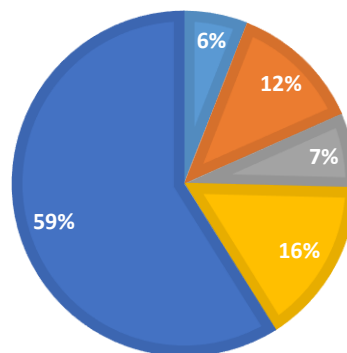

Fordeling på 10. classeskolerne i Kolding Kommune inkl. efterskoler

10. classeskoler i KK	Antal
Hansenberg 20/20	11
Hansenberg 10. kl.	23
IBC 20/20	13
IBC Event	29
Brændkjærskolen	109
I alt	185

VALG AF KOLDING KOMMUNES UDBUD AF 10. KLASSE

■ Hansenberg 20/20 ■ Hansenberg 10. kl. ■ IBC 20/20 ■ IBC Event ■ Brændkjærskolen