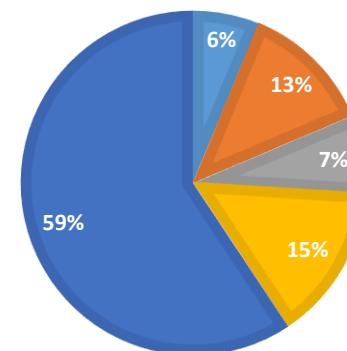

Fordeling på 10. klasseskolerne i Kolding Kommune eks efterskoler

10. klasses skoler i KK	Antal
Hansenberg 20/20	11
Hansenberg 10. kl.	22
IBC 20/20	13
IBC Event	26
Brændkjærskolen	105
I alt	177

Brændkjærskole	Antal
Erhvervslinje	23
Idrætslinje	14
Eliteidrætslinje	2
Studieforberende Linje	34
10. EP	18
EUD 10 - 10. Brobygning	12
Ny 10. kl.	2
I alt	105

VALG AF KOLDING KOMMUNES UDBUD 10. KLASSE

■ Hansenberg 20/20 ■ Hansenberg 10. kl. ■ IBC 20/20 ■ IBC Event ■ Brændkjærskolen